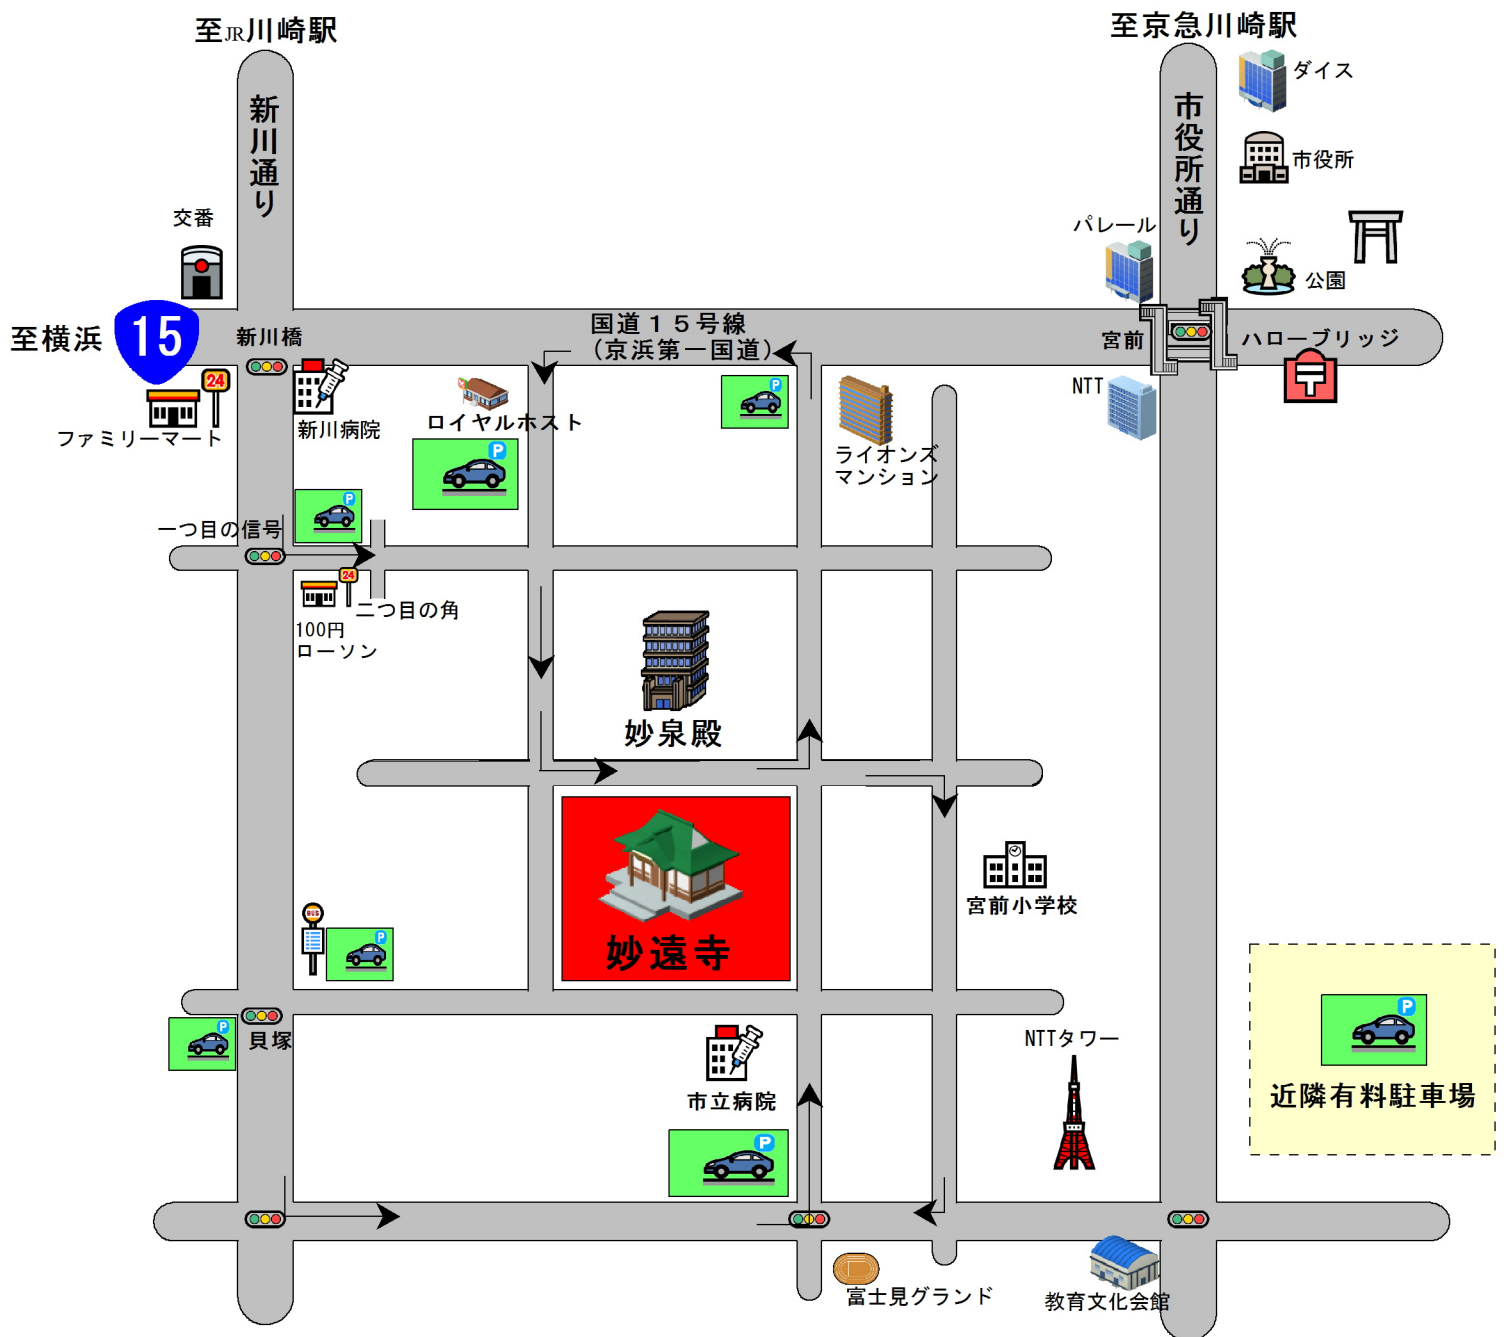

# 妙遠寺周辺の有料駐車場マップ

妙遠寺の駐車場は台数が限られているため、駐車できない場合は下記の有料駐車場をご利用くださいますようお願いいたします。

日蓮宗 長継山 妙遠寺

TEL 044-222-7162

FAX 044-211-7164

<http://www.myouonji.net/>